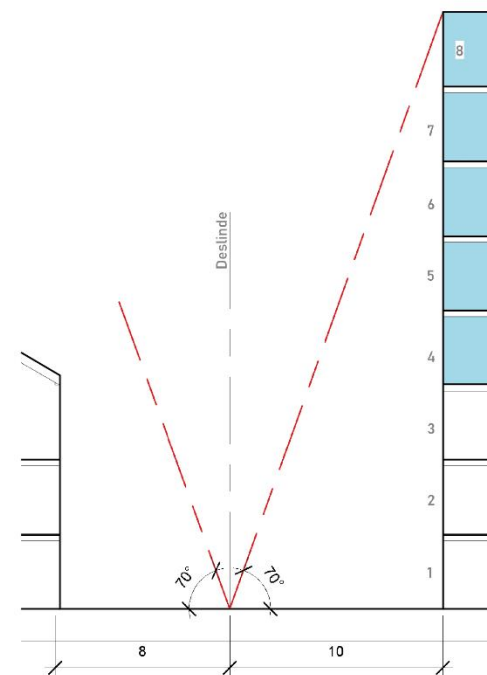

**ZONA EQUIPAMIENTO PREFERENTE 8 PISOS DENSIDAD ALTA**

**CONDICIONES DE SUBDIVISIÓN Y/O EDIFICACIÓN**

Densidad Bruta Máxima (hab/ha)	200
Superficie Predial Mínima (m <sup>2</sup> )	600
Sistemas de Agrupamiento	Aislado
Altura máxima de edificación (pisos)	3
Altura máxima de edificación (m)	10,5
Coefficiente de ocupación de suelo	0,35
Coefficiente de constructibilidad	1,6
Antejardín (m)	7
Rasantes (m)	OGUC
Distanciamiento (m)	8

**CONDICIONES CON INCENTIVOS**

Densidad Bruta Máxima (hab/ha)	500
Altura máxima de edificación (pisos)	8
Altura máxima de edificación (m)	28
Coefficiente de ocupación de suelo	N/A
Coefficiente de constructibilidad	3,0
Antejardín (m)	N/A
Distanciamiento (m)	10