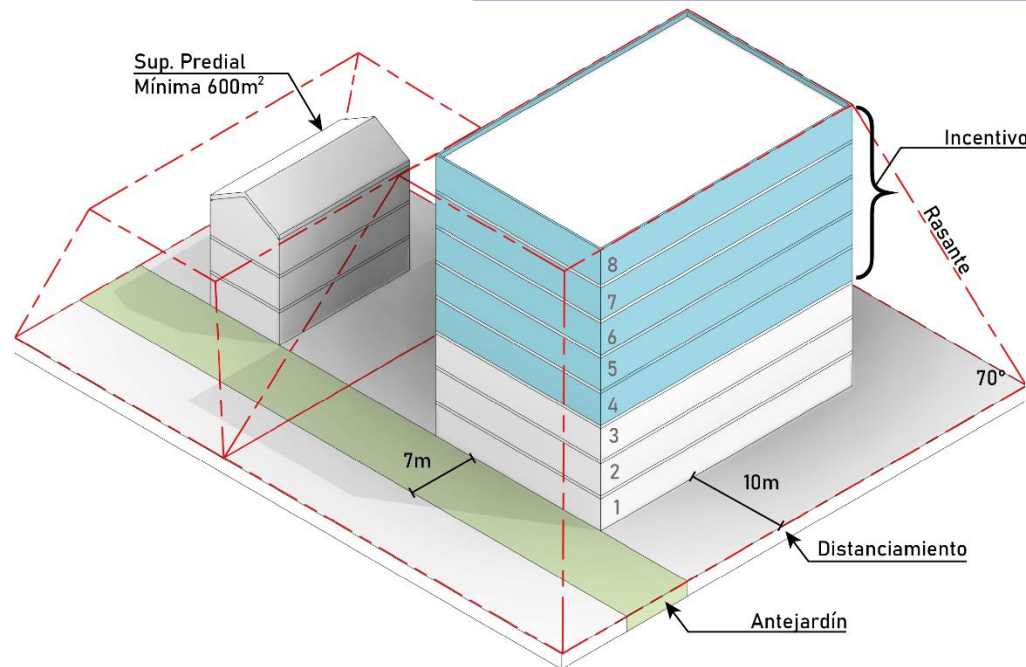

**ZONA EQUIPAMIENTO PREFERENTE 8 PISOS DENSIDAD ALTA**

**CONDICIONES DE SUBDIVISIÓN Y/O EDIFICACIÓN**

Densidad Bruta Máxima (hab/ha)	200
Superficie Predial Mínima (m <sup>2</sup> )	600
Sistemas de Agrupamiento	Aislado
Altura máxima de edificación (pisos)	3
Altura máxima de edificación (m)	10,5
Coefficiente de ocupación de suelo	0,35
Coefficiente de constructibilidad	1,6
Antejardín (m)	7
Rasantes (m)	OGUC
Distanciamiento (m)	8

**CONDICIONES CON INCENTIVOS**

Densidad Bruta Máxima (hab/ha)	500
Altura máxima de edificación (pisos)	8
Altura máxima de edificación (m)	28
Coefficiente de ocupación de suelo	N/A
Coefficiente de constructibilidad	3,0
Antejardín (m)	N/A
Distanciamiento (m)	10

### ZONA EQUIPAMIENTO PREFERENTE 8 PISOS DENSIDAD ALTA

USO	CLASE	
Residencial	Vivienda	Permitido
	Hospedaje	Permitido
	Hogares de Acogida	Permitido
Equipamiento	Científico	Permitido
	Comercio	Parcial
	Culto y Cultura	Permitido
	Deporte	Parcial
	Educación	Parcial
	Esparcimiento	Parcial
	Salud	Parcial
	Seguridad	Parcial
	Servicios	Permitido
	Social	Permitido
	Actividades Productivas	Inofensivas
Molestas		Prohibido
Insalubres o Contaminantes		Prohibido
Peligrosas		Prohibido
Infraestructura	Transporte	Prohibido
	Sanitaria	Prohibido
	Energética	Prohibido
Espacio Público	BNUP	Permitido
Áreas verdes	Públicas o Privadas	Permitido