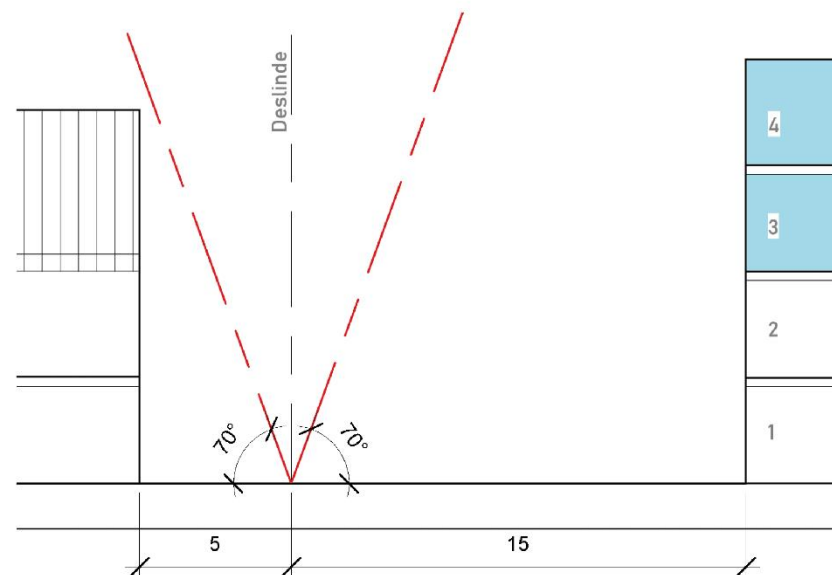

ZONA HABITACIONAL EXCLUSIVA 4 PISOS DENSIDAD MEDIA

CONDICIONES DE SUBDIVISIÓN Y/O EDIFICACIÓN

Densidad Bruta Máxima (hab/ha)	40
Superficie Predial Mínima (m ²)	900
Sistemas de Agrupamiento	Aislado
Altura máxima de edificación (pisos)	2
Altura máxima de edificación (m)	10,5
Coefficiente de ocupación de suelo	0,35
Coefficiente de constructibilidad	0,4
Antejardín (m)	5
Rasantes	OGUC
Distanciamiento (m)	5

CONDICIONES CON INCENTIVOS

Densidad Bruta Máxima (hab/ha)	220
Altura máxima de edificación (pisos)	4
Altura máxima de edificación (m)	14
Coefficiente de ocupación de suelo	0,5
Coefficiente de constructibilidad	2,0
Antejardín (m)	N/A
Distanciamiento (m)	15