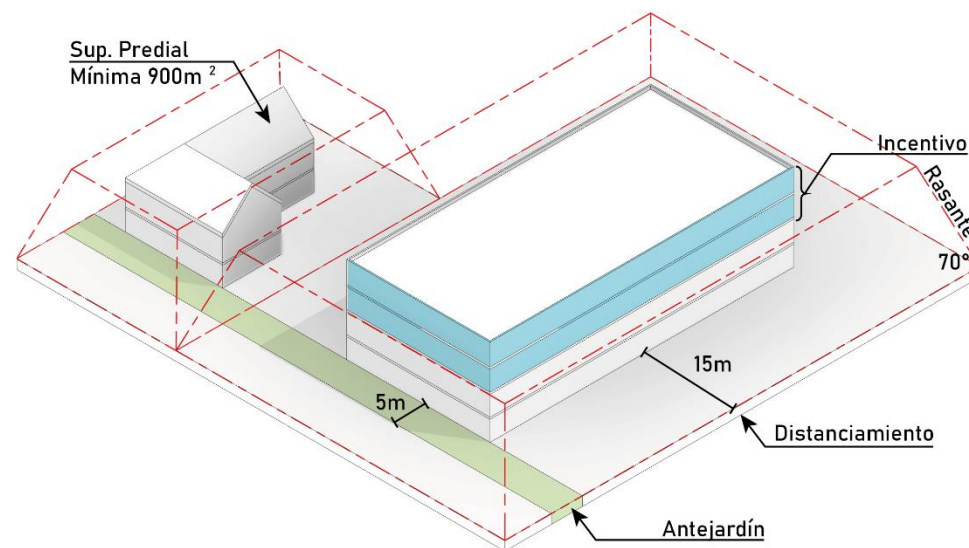

ZONA HABITACIONAL EXCLUSIVA 4 PISOS DENSIDAD MEDIA

CONDICIONES DE SUBDIVISIÓN Y/O EDIFICACIÓN

Densidad Bruta Máxima (hab/ha)	40
Superficie Predial Mínima (m ²)	900
Sistemas de Agrupamiento	Aislado
Altura máxima de edificación (pisos)	2
Altura máxima de edificación (m)	10,5
Coefficiente de ocupación de suelo	0,35
Coefficiente de constructibilidad	0,4
Antejardín (m)	5
Rasantes	OGUC
Distanciamiento (m)	5

CONDICIONES CON INCENTIVOS

Densidad Bruta Máxima (hab/ha)	220
Altura máxima de edificación (pisos)	4
Altura máxima de edificación (m)	14
Coefficiente de ocupación de suelo	0,5
Coefficiente de constructibilidad	2,0
Antejardín (m)	N/A
Distanciamiento (m)	15