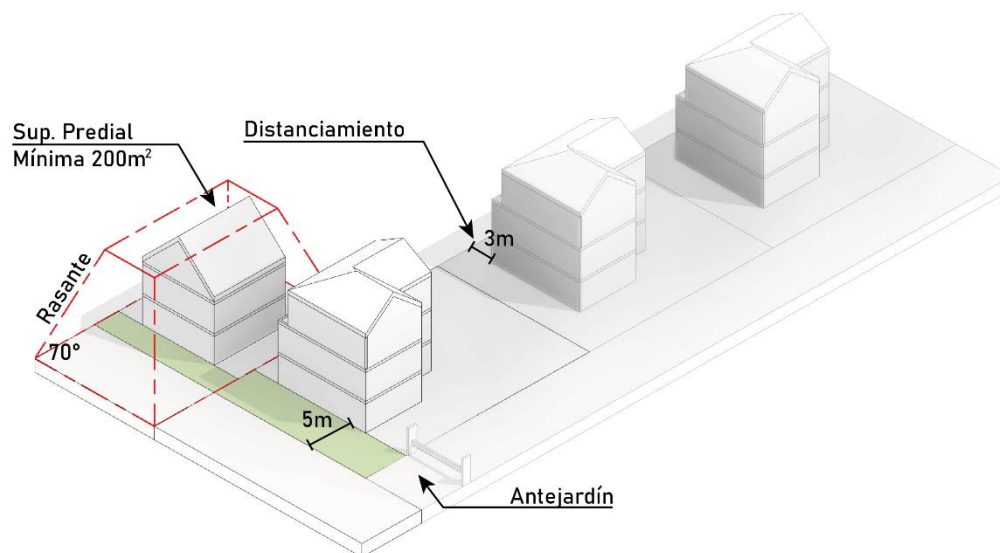

ZONA HABITACIONAL PREFERENTE 3 PISOS DENSIDAD MEDIA 1

CONDICIONES DE SUBDIVISIÓN Y/O EDIFICACIÓN

Densidad Bruta Máxima (hab/ha)	200
Superficie Predial Mínima (m ²)	200
Sistemas de Agrupamiento	Aislado
Altura máxima de edificación (pisos)	3
Altura máxima de edificación (m)	10,5
Coefficiente de ocupación de suelo	0,4
Coefficiente de constructibilidad	1,0
Antejardín (m)	5
Rasantes	OGUC
Distanciamiento (m)	3

ZONA HABITACIONAL PREFERENTE 3 PISOS DENSIDAD MEDIA 1

USO	CLASE	
Residencial	Vivienda	Permitido
	Hospedaje	Permitido
	Hogares de Acogida	Permitido
Equipamiento	Científico	Prohibido
	Comercio	Parcial
	Culto y Cultura	Parcial
	Deporte	Parcial
	Educación	Parcial
	Esparcimiento	Prohibido
	Salud	Prohibido
	Seguridad	Parcial
	Servicios	Parcial
	Social	Permitido
Actividades Productivas	Inofensivas	Prohibido
	Molestas	Prohibido
	Insalubres o Contaminantes	Prohibido
	Peligrosas	Prohibido
Infraestructura	Transporte	Prohibido
	Sanitaria	Prohibido
	Energética	Prohibido
Espacio Público	BNUP	Permitido
Áreas verdes	Públicas o Privadas	Permitido