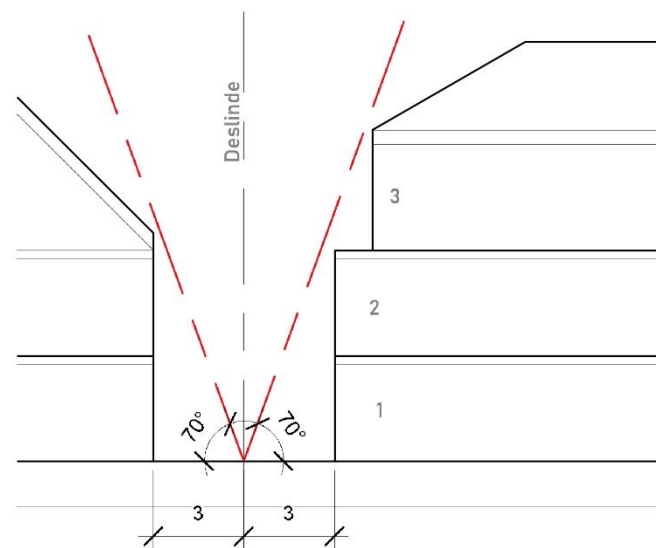

ZONA HABITACIONAL PREFERENTE 3 PISOS DENSIDAD MEDIA 1

CONDICIONES DE SUBDIVISIÓN Y/O EDIFICACIÓN

Densidad Bruta Máxima (hab/ha)	200
Superficie Predial Mínima (m ²)	200
Sistemas de Agrupamiento	Aislado
Altura máxima de edificación (pisos)	3
Altura máxima de edificación (m)	10,5
Coefficiente de ocupación de suelo	0,4
Coefficiente de constructibilidad	1,0
Antejardín (m)	5
Rasantes	OGUC
Distanciamiento (m)	3