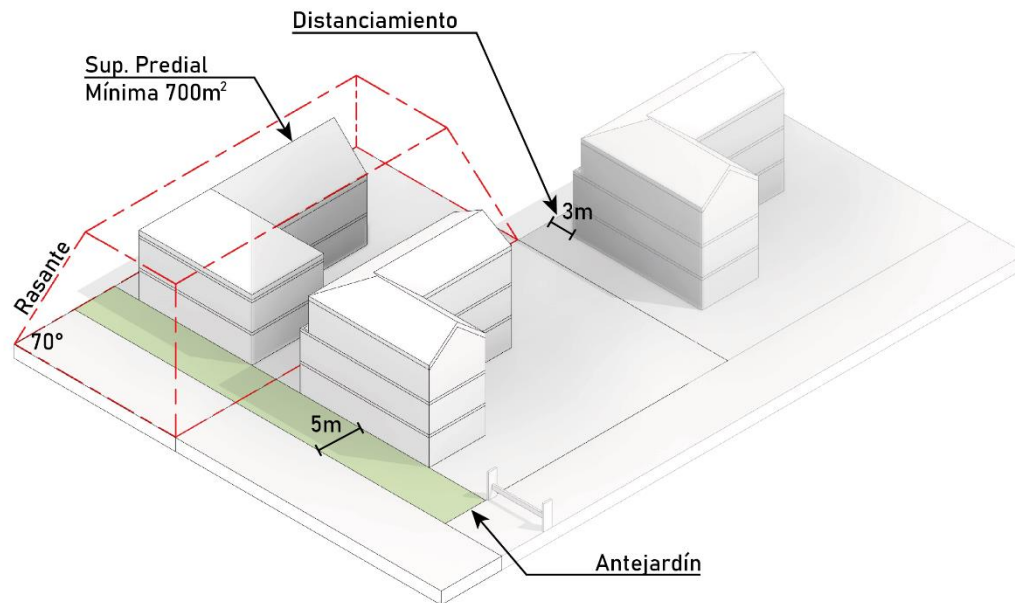

ZONA HABITACIONAL PREFERENTE 3 PISOS DENSIDAD MEDIA 2

CONDICIONES DE SUBDIVISIÓN Y/O EDIFICACIÓN

Densidad Bruta Máxima (hab/ha)	60
Superficie Predial Mínima (m ²)	700
Sistemas de Agrupamiento	Aislado
Altura máxima de edificación (pisos)	3
Altura máxima de edificación (m)	10,5
Coefficiente de ocupación de suelo	0,35
Coefficiente de constructibilidad	0,6
Antejardín (m)	5
Rasantes	OGUC
Distanciamiento (m)	3

ZONA HABITACIONAL PREFERENTE 3 PISOS DENSIDAD MEDIA 2

USO	CLASE	
Residencial	Vivienda	Permitido
	Hospedaje	Permitido
	Hogares de Acogida	Permitido
Equipamiento	Científico	Prohibido
	Comercio	Parcial
	Culto y Cultura	Parcial
	Deporte	Parcial
	Educación	Parcial
	Esparcimiento	Prohibido
	Salud	Prohibido
	Seguridad	Parcial
	Servicios	Prohibido
	Social	Permitido
	Actividades Productivas	Inofensivas
Molestas		Prohibido
Insalubres o Contaminantes		Prohibido
Peligrosas		Prohibido
Infraestructura	Transporte	Prohibido
	Sanitaria	Prohibido
	Energética	Prohibido
Espacio Público	BNUP	Permitido
Áreas verdes	Públicas o Privadas	Permitido