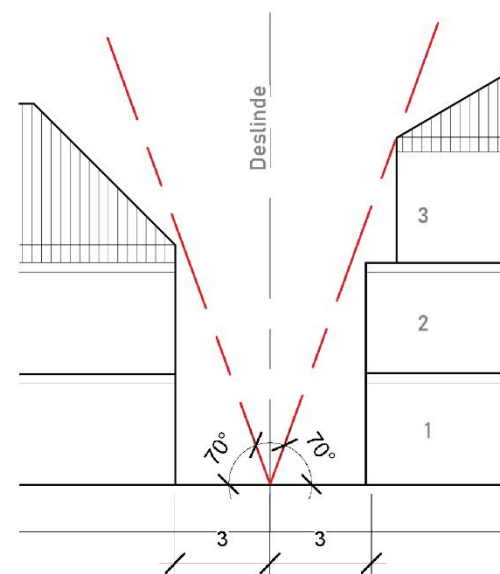

ZONA HABITACIONAL PREFERENTE 3 PISOS DENSIDAD MEDIA 2

CONDICIONES DE SUBDIVISIÓN Y/O EDIFICACIÓN

Densidad Bruta Máxima (hab/ha)	60
Superficie Predial Mínima (m ²)	700
Sistemas de Agrupamiento	Aislado
Altura máxima de edificación (pisos)	3
Altura máxima de edificación (m)	10,5
Coefficiente de ocupación de suelo	0,35
Coefficiente de constructibilidad	0,6
Antejardín (m)	5
Rasantes	OGUC
Distanciamiento (m)	3