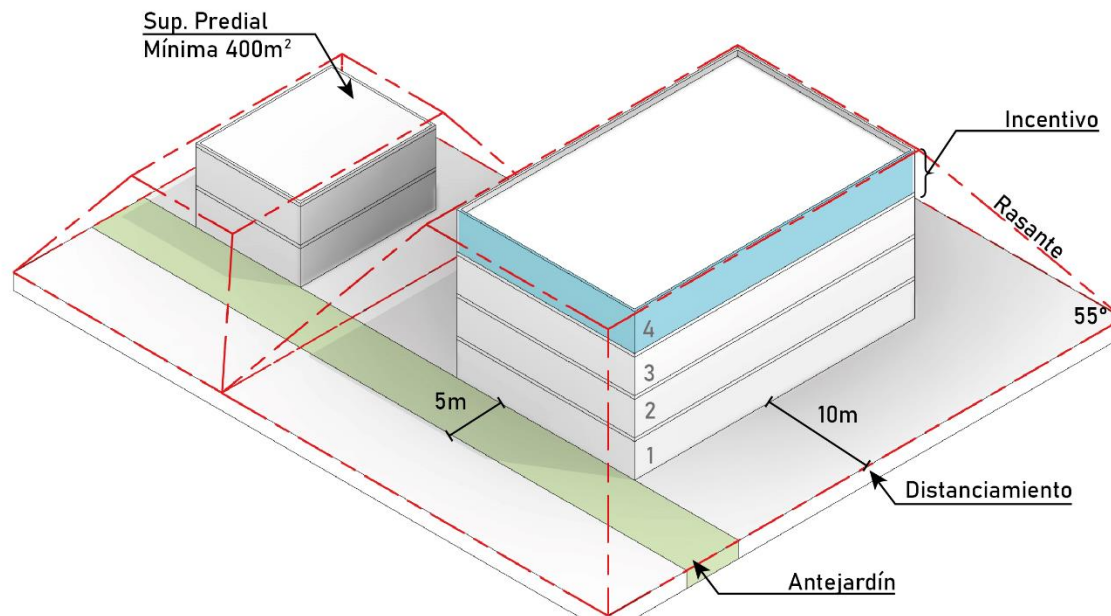

ZONA HABITACIONAL PREFERENTE 4 PISOS DENSIDAD MEDIA 1

CONDICIONES DE SUBDIVISIÓN Y/O EDIFICACIÓN

Densidad Bruta Máxima (hab/ha)	40
Superficie Predial Mínima (m ²)	400
Sistemas de Agrupamiento	Aislado
Altura máxima de edificación (pisos)	3
Altura máxima de edificación (m)	10,5
Coefficiente de ocupación de suelo	0,35
Coefficiente de constructibilidad	0,4
Antejardín (m)	5
Rasantes (m)	55°
Distanciamiento (m)	5

CONDICIONES CON INCENTIVOS

Densidad Bruta Máxima (hab/ha)	400
Altura máxima de edificación (pisos)	4
Altura máxima de edificación (m)	14
Coefficiente de ocupación de suelo	0,45
Coefficiente de constructibilidad	2,0
Antejardín (m)	N/A
Distanciamiento (m)	10