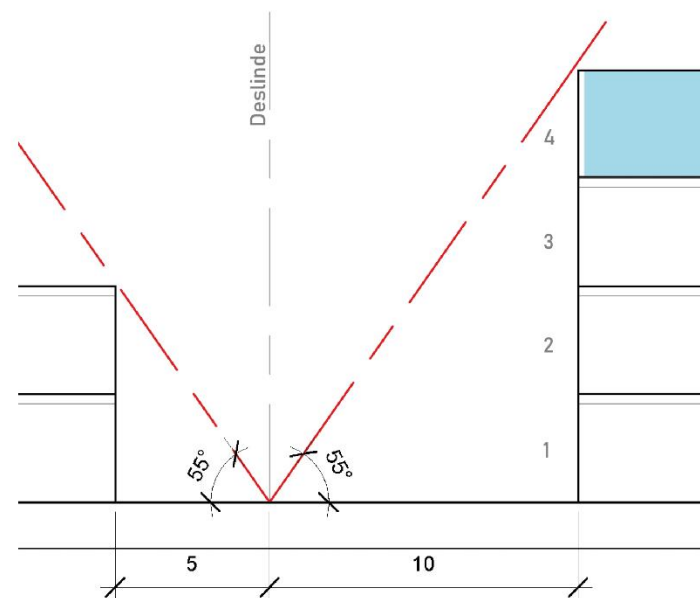

ZONA HABITACIONAL PREFERENTE 4 PISOS DENSIDAD MEDIA 1

CONDICIONES DE SUBDIVISIÓN Y/O EDIFICACIÓN

Densidad Bruta Máxima (hab/ha)	40
Superficie Predial Mínima (m ²)	400
Sistemas de Agrupamiento	Aislado
Altura máxima de edificación (pisos)	3
Altura máxima de edificación (m)	10,5
Coefficiente de ocupación de suelo	0,35
Coefficiente de constructibilidad	0,4
Antejardín (m)	5
Rasantes (m)	55°
Distanciamiento (m)	5

CONDICIONES CON INCENTIVOS

Densidad Bruta Máxima (hab/ha)	400
Altura máxima de edificación (pisos)	4
Altura máxima de edificación (m)	14
Coefficiente de ocupación de suelo	0,45
Coefficiente de constructibilidad	2,0
Antejardín (m)	N/A
Distanciamiento (m)	10