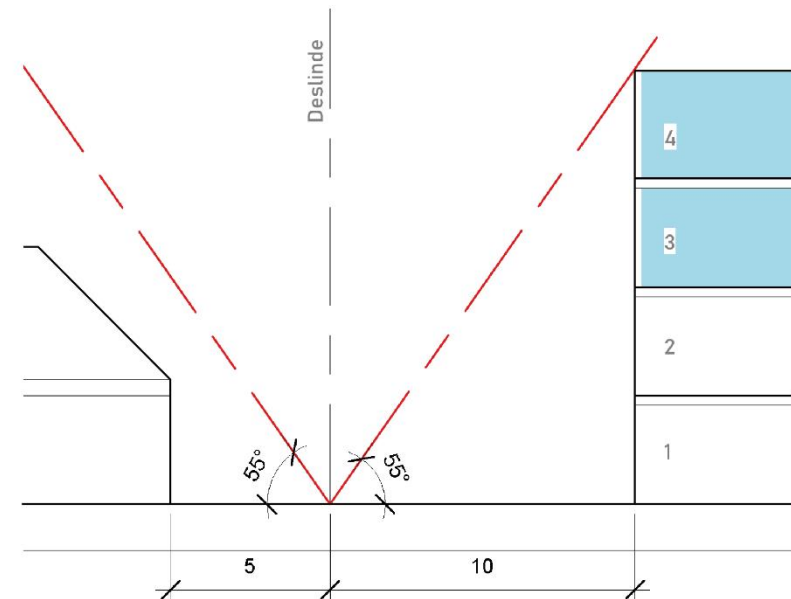

ZONA HABITACIONAL PREFERENTE 4 PISOS DENSIDAD MEDIA 3

CONDICIONES DE SUBDIVISIÓN Y/O EDIFICACIÓN

Densidad Bruta Máxima (hab/ha)	40
Superficie Predial Mínima (m ²)	900
Sistemas de Agrupamiento	Aislado
Altura máxima de edificación (pisos)	2
Altura máxima de edificación (m)	10,5
Coefficiente de ocupación de suelo	0,35
Coefficiente de constructibilidad	0,4
Antejardín (m)	5
Rasantes (m)	55°
Distanciamiento (m)	5

CONDICIONES CON INCENTIVOS

Densidad Bruta Máxima (hab/ha)	400
Altura máxima de edificación (pisos)	4
Altura máxima de edificación (m)	14
Coefficiente de ocupación de suelo	0,45
Coefficiente de constructibilidad	2,0
Antejardín (m)	N/A
Distanciamiento (m)	10