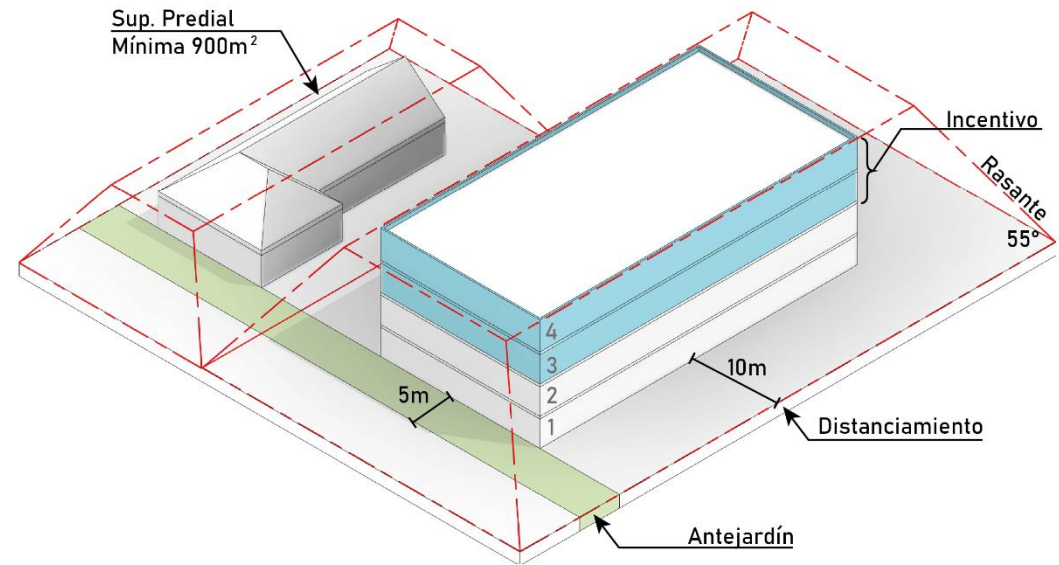

ZONA HABITACIONAL PREFERENTE 4 PISOS DENSIDAD MEDIA 3

CONDICIONES DE SUBDIVISIÓN Y/O EDIFICACIÓN

Densidad Bruta Máxima (hab/ha)	40
Superficie Predial Mínima (m ²)	900
Sistemas de Agrupamiento	Aislado
Altura máxima de edificación (pisos)	2
Altura máxima de edificación (m)	10,5
Coefficiente de ocupación de suelo	0,35
Coefficiente de constructibilidad	0,4
Antejardín (m)	5
Rasantes (m)	55°
Distanciamiento (m)	5

CONDICIONES CON INCENTIVOS

Densidad Bruta Máxima (hab/ha)	400
Altura máxima de edificación (pisos)	4
Altura máxima de edificación (m)	14
Coefficiente de ocupación de suelo	0,45
Coefficiente de constructibilidad	2,0
Antejardín (m)	N/A
Distanciamiento (m)	10