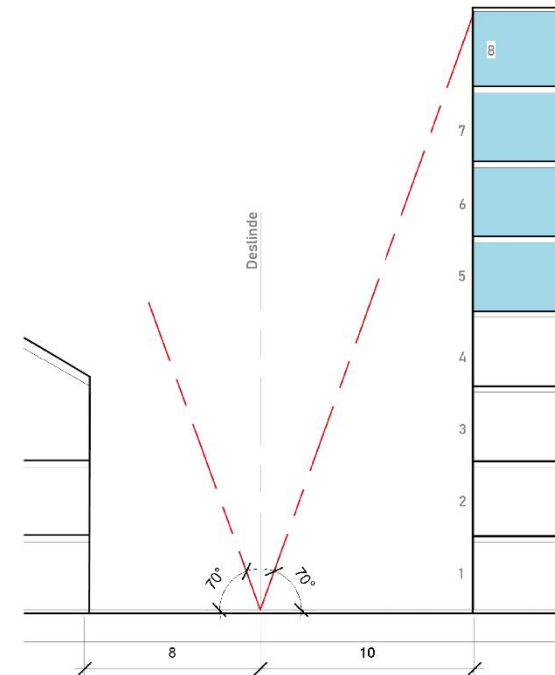

ZONA HABITACIONAL PREFERENTE 8 PISOS DENSIDAD ALTA

CONDICIONES DE SUBDIVISIÓN Y/O EDIFICACIÓN

Densidad Bruta Máxima (hab/ha)	220
Superficie Predial Mínima (m ²)	400
Sistemas de Agrupamiento	Aislado
Altura máxima de edificación (pisos)	4
Altura máxima de edificación (m)	14
Coefficiente de ocupación de suelo	0,35
Coefficiente de constructibilidad	2,0
Antejardín (m)	7
Rasantes (m)	OGUC
Distanciamiento (m)	8

CONDICIONES CON INCENTIVOS

Densidad Bruta Máxima (hab/ha)	600
Altura máxima de edificación (pisos)	8
Altura máxima de edificación (m)	28
Coefficiente de ocupación de suelo	N/A
Coefficiente de constructibilidad	3,0
Antejardín (m)	N/A
Distanciamiento (m)	10