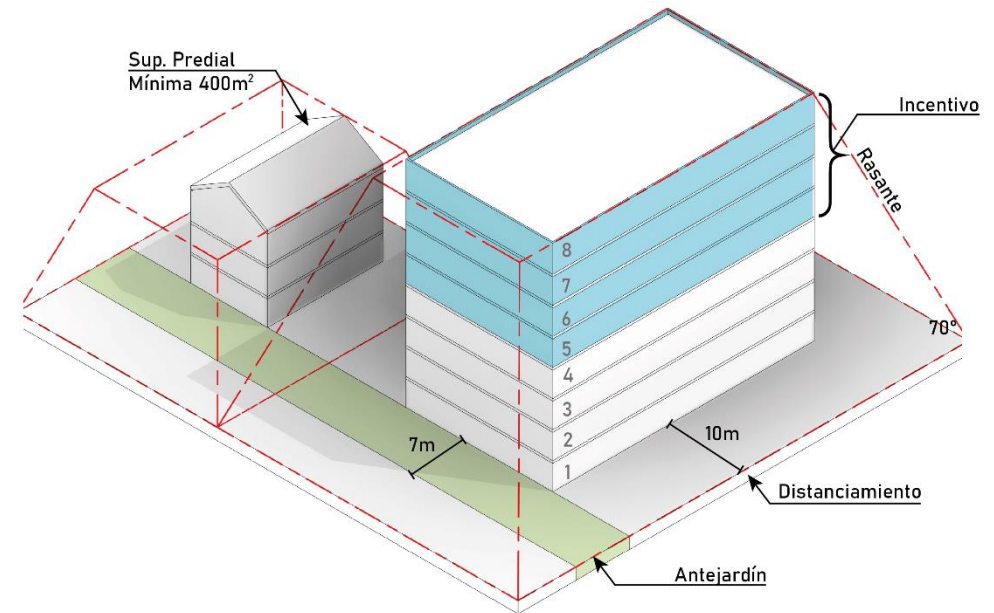

ZONA HABITACIONAL PREFERENTE 8 PISOS DENSIDAD ALTA

CONDICIONES DE SUBDIVISIÓN Y/O EDIFICACIÓN

Densidad Bruta Máxima (hab/ha)	220
Superficie Predial Mínima (m ²)	400
Sistemas de Agrupamiento	Aislado
Altura máxima de edificación (pisos)	4
Altura máxima de edificación (m)	14
Coefficiente de ocupación de suelo	0,35
Coefficiente de constructibilidad	2,0
Antejardín (m)	7
Rasantes (m)	OGUC
Distanciamiento (m)	8

CONDICIONES CON INCENTIVOS

Densidad Bruta Máxima (hab/ha)	600
Altura máxima de edificación (pisos)	8
Altura máxima de edificación (m)	28
Coefficiente de ocupación de suelo	N/A
Coefficiente de constructibilidad	3,0
Antejardín (m)	N/A
Distanciamiento (m)	10