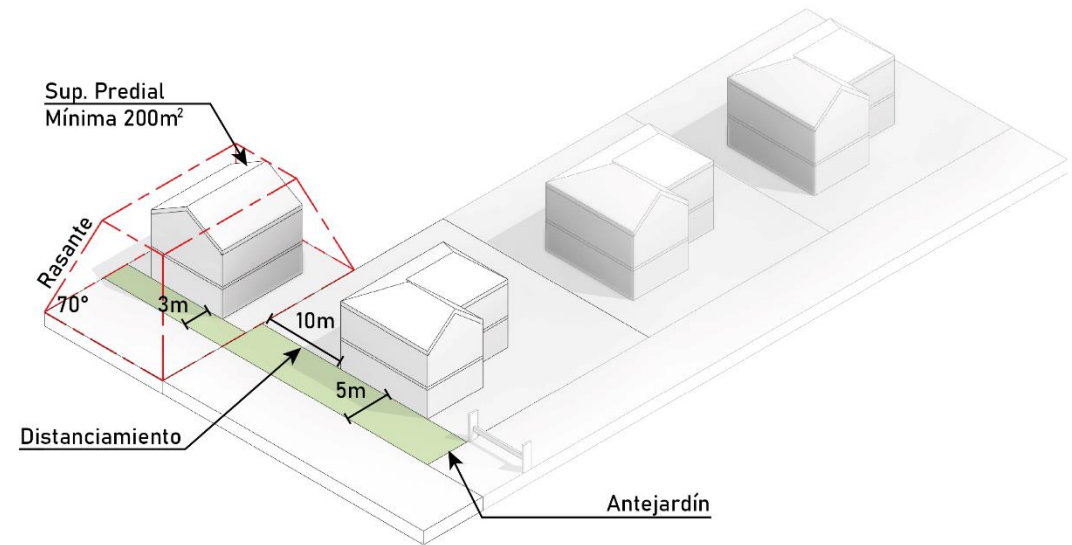

ZONA MIXTA 2 PISOS DENSIDAD MEDIA

CONDICIONES DE SUBDIVISIÓN Y/O EDIFICACIÓN

Densidad Bruta Máxima (hab/ha)	250
Superficie Predial Mínima (m ²)	200
Sistemas de Agrupamiento	Aislado - Pareado - Continuo
Altura máxima de edificación (pisos)	2
Altura máxima de edificación (m)	9,5
Coefficiente de ocupación de suelo	0,5
Coefficiente de constructibilidad	1,25
Antejardín (m)	3
Rasantes	OGUC
Distanciamiento (m)	3

CONDICIONES CON INCENTIVOS

Densidad Bruta Máxima (hab/ha)	480
Altura máxima de edificación (pisos)	N/A
Altura máxima de edificación (m)	N/A
Coefficiente de ocupación de suelo	N/A
Coefficiente de constructibilidad	1,6
Antejardín (m)	5
Distanciamiento (m)	10