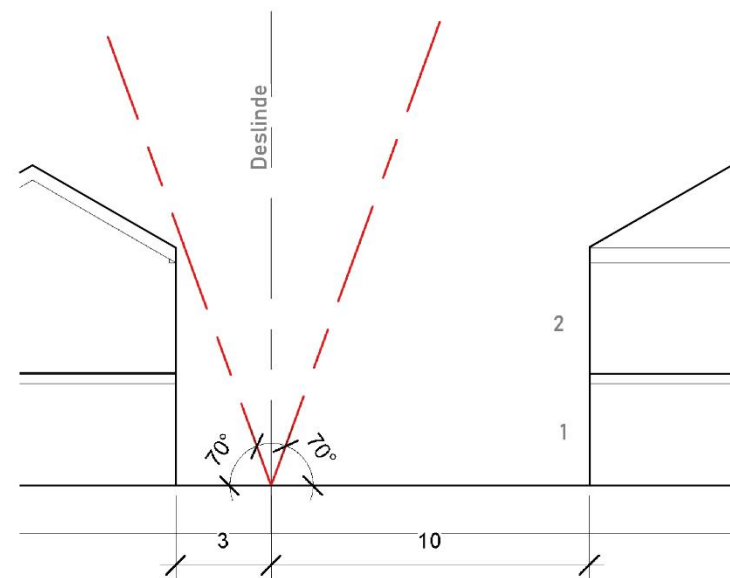

ZONA MIXTA 2 PISOS DENSIDAD MEDIA

CONDICIONES DE SUBDIVISIÓN Y/O EDIFICACIÓN

Densidad Bruta Máxima (hab/ha)	250
Superficie Predial Mínima (m ²)	200
Sistemas de Agrupamiento	Aislado - Pareado - Continuo
Altura máxima de edificación (pisos)	2
Altura máxima de edificación (m)	9,5
Coefficiente de ocupación de suelo	0,5
Coefficiente de constructibilidad	1,25
Antejardín (m)	3
Rasantes	OGUC
Distanciamiento (m)	3

CONDICIONES CON INCENTIVOS

Densidad Bruta Máxima (hab/ha)	480
Altura máxima de edificación (pisos)	N/A
Altura máxima de edificación (m)	N/A
Coefficiente de ocupación de suelo	N/A
Coefficiente de constructibilidad	1,6
Antejardín (m)	5
Distanciamiento (m)	10