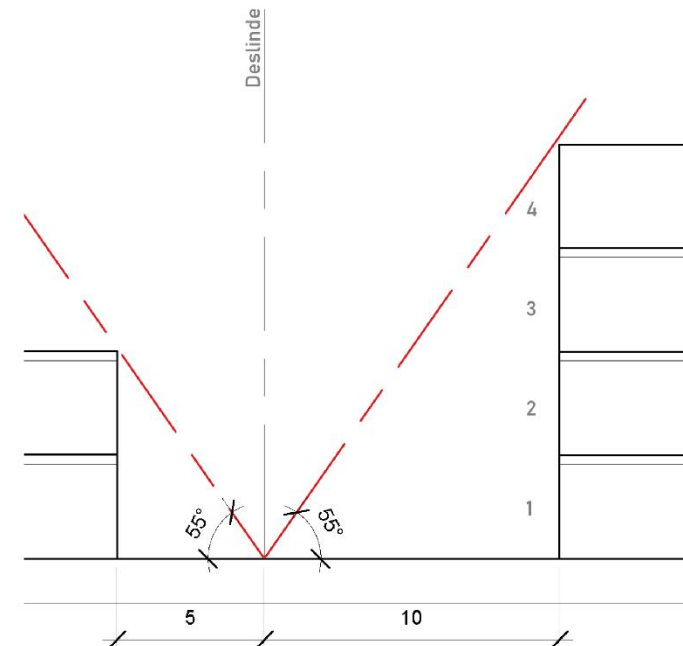

ZONA MIXTA 4 PISOS DENSIDAD MEDIA 1

CONDICIONES DE SUBDIVISIÓN Y/O EDIFICACIÓN

Densidad Bruta Máxima (hab/ha)	200
Superficie Predial Mínima (m ²)	900
Sistemas de Agrupamiento	Aislado
Altura máxima de edificación (pisos)	4
Altura máxima de edificación (m)	14
Coefficiente de ocupación de suelo	0,35
Coefficiente de constructibilidad	1,4
Antejardín (m)	5
Rasantes (m)	55°
Distanciamiento (m)	5

CONDICIONES CON INCENTIVOS

Densidad Bruta Máxima (hab/ha)	400
Altura máxima de edificación (pisos)	N/A
Altura máxima de edificación (m)	N/A
Coefficiente de ocupación de suelo	0,45
Coefficiente de constructibilidad	2,0
Antejardín (m)	N/A
Distanciamiento (m)	10