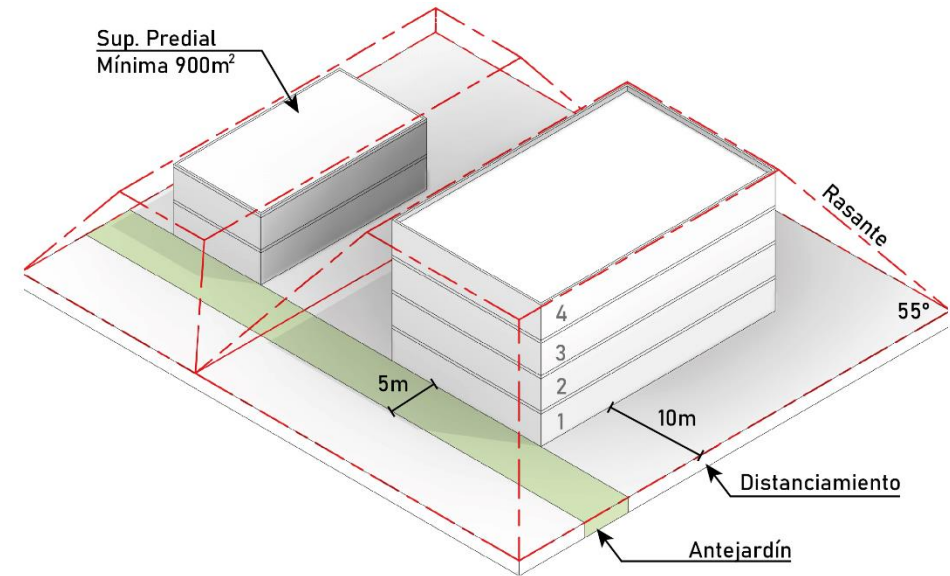

ZONA MIXTA 4 PISOS DENSIDAD MEDIA 1

CONDICIONES DE SUBDIVISIÓN Y/O EDIFICACIÓN

Densidad Bruta Máxima (hab/ha)	200
Superficie Predial Mínima (m ²)	900
Sistemas de Agrupamiento	Aislado
Altura máxima de edificación (pisos)	4
Altura máxima de edificación (m)	14
Coefficiente de ocupación de suelo	0,35
Coefficiente de constructibilidad	1,4
Antejardín (m)	5
Rasantes (m)	55°
Distanciamiento (m)	5

CONDICIONES CON INCENTIVOS

Densidad Bruta Máxima (hab/ha)	400
Altura máxima de edificación (pisos)	N/A
Altura máxima de edificación (m)	N/A
Coefficiente de ocupación de suelo	0,45
Coefficiente de constructibilidad	2,0
Antejardín (m)	N/A
Distanciamiento (m)	10