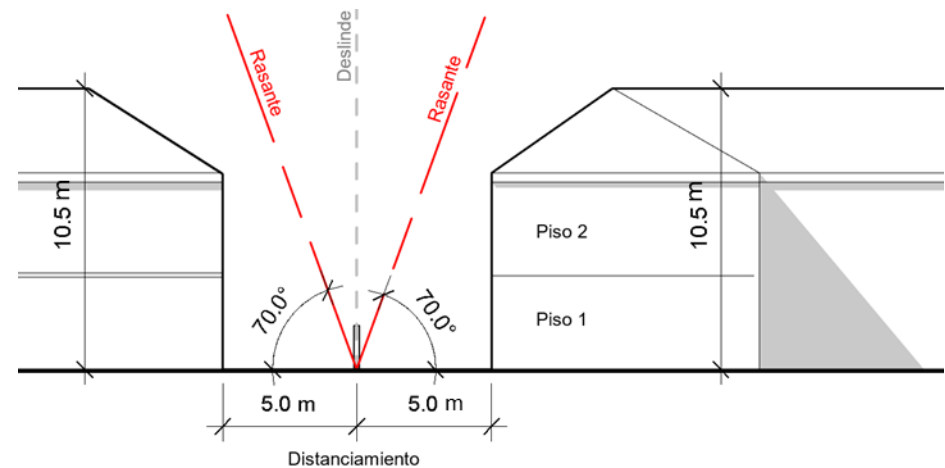

ZONA HABITACIONAL EXCLUSIVA 2 PISOS DESARROLLO CONTROLADO 1

CONDICIONES DE SUBDIVISIÓN Y/O EDIFICACIÓN

Densidad Bruta Máxima	10 hab/ha
Superficie de Subdivisión Predial Mínima	2500 m ²
Sistemas de Agrupamiento	Aislado
Altura máxima de edificación	2 pisos y 10,5 m
Altura máxima de edificación continua	N/A
Retranqueo	N/A
Profundidad máxima de edificación continua	N/A
Coefficiente de ocupación de suelo	0,1
Coefficiente de constructibilidad	0,2
Antejardín	5 m
Rasantes	OGUC
Distanciamiento	5 m
Adosamiento	N/A

CONDICIONES CON INCENTIVOS

Normas Urbanísticas	Incentivo 5: Manejo Sustentable de Laderas	Incentivo 8: Certificación de Vivienda Sustentable	Sumatoria de incentivos 5+8
Densidad Bruta Máxima	16 hab/ha	12 hab/ha	19 hab/ha
Superficie de Subdivisión Predial Mínima	2500 m ²	2500 m ²	2500 m ²
Sistemas de Agrupamiento	Aislado	Aislado	Aislado
Altura máxima de edificación	2 pisos y 10,5 m	2 pisos y 10,5 m	2 pisos y 10,5 m
Altura máxima de edificación continua	N/A	N/A	N/A
Retranqueo	N/A	N/A	N/A
Profundidad máxima de edificación continua	N/A	N/A	N/A
Coefficiente de ocupación de suelo	0,2	0,12	0,24
Coefficiente de constructibilidad	0,4	0,24	0,48
Antejardín	5 m	5 m	5 m
Rasantes	OGUC	OGUC	OGUC
Distanciamiento	5 m	5 m	5 m
Adosamiento	N/A	N/A	N/A