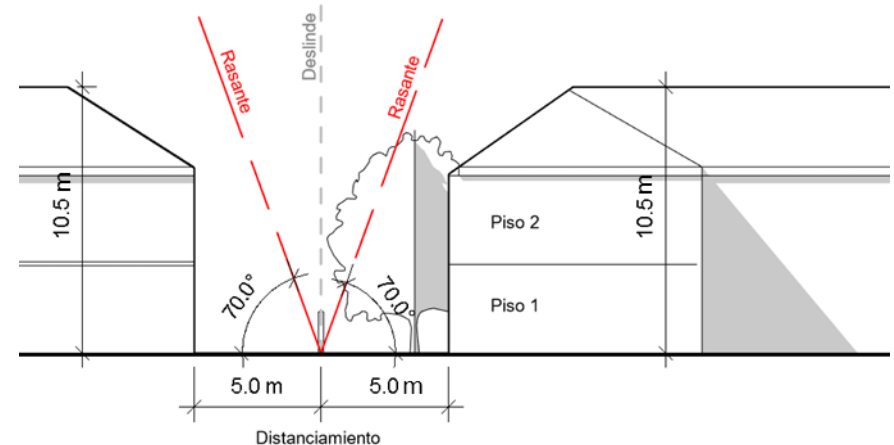

## ZONA HABITACIONAL EXCLUSIVA 2 PISOS DESARROLLO CONTROLADO 2

### CONDICIONES DE SUBDIVISIÓN Y/O EDIFICACIÓN

Densidad Bruta Máxima	10 hab/ha
Superficie de Subdivisión Predial Mínima	1500 m <sup>2</sup>
Sistemas de Agrupamiento	Aislado
Altura máxima de edificación	2 pisos y 10,5 m
Altura máxima de edificación continua	N/A
Retranqueo	N/A
Profundidad máxima de edificación continua	N/A
Coefficiente de ocupación de suelo	0,1
Coefficiente de constructibilidad	0,2
Antejardín	5 m
Rasantes	OGUC
Distanciamiento	5 m
Adosamiento	N/A

### CONDICIONES CON INCENTIVOS

Normas Urbanísticas	Incentivo 5: Manejo Sustentable de Laderas	Incentivo 8: Certificación de Vivienda Sustentable	Sumatoria de Incentivos 5+8
Densidad Bruta Máxima	16 hab/ha	12 hab/ha	19 hab/ha
Superficie de Subdivisión Predial Mínima	1500 m <sup>2</sup>	1500 m <sup>2</sup>	1500 m <sup>2</sup>
Sistemas de Agrupamiento	Aislado	Aislado	Aislado
Altura máxima de edificación	2 pisos y 10,5 m	2 pisos y 10,5 m	2 pisos y 10,5 m
Altura máxima de edificación continua	N/A	N/A	N/A
Retranqueo	N/A	N/A	N/A
Profundidad máxima de edificación continua	N/A	N/A	N/A
Coefficiente de ocupación de suelo	0,2	0,12	0,24
Coefficiente de constructibilidad	0,4	0,24	0,48