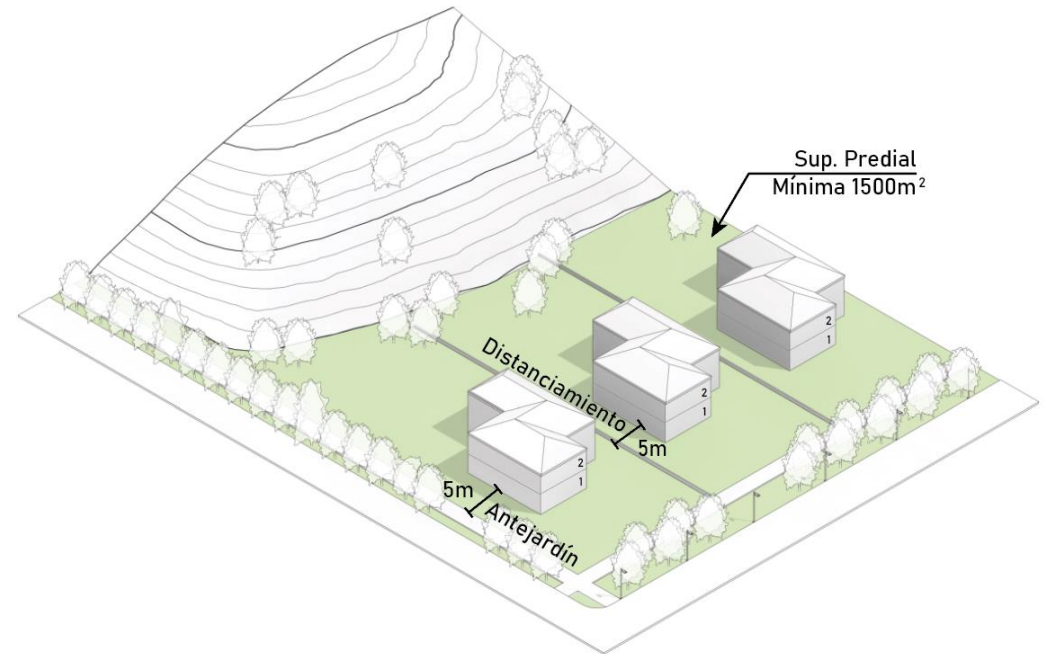

## ZONA HABITACIONAL EXCLUSIVA 2 PISOS DESARROLLO CONTROLADO 2

### CONDICIONES DE SUBDIVISIÓN Y/O EDIFICACIÓN

Densidad Bruta Máxima	10 hab/ha
Superficie de Subdivisión Predial Mínima	1500 m <sup>2</sup>
Sistemas de Agrupamiento	Aislado
Altura máxima de edificación	2 pisos y 10,5 m
Altura máxima de edificación continua	N/A
Retranqueo	N/A
Profundidad máxima de edificación continua	N/A
Coefficiente de ocupación de suelo	0,1
Coefficiente de constructibilidad	0,2
Antejardín	5 m
Rasantes	OGUC
Distanciamiento	5 m
Adosamiento	N/A

### CONDICIONES CON INCENTIVOS

Normas Urbanísticas	Incentivo 5: Manejo Sustentable de Laderas	Incentivo 8: Certificación de Vivienda Sustentable	Sumatoria de Incentivos 5+8
Densidad Bruta Máxima	16 hab/ha	12 hab/ha	19 hab/ha
Superficie de Subdivisión Predial Mínima	1500 m <sup>2</sup>	1500 m <sup>2</sup>	1500 m <sup>2</sup>
Sistemas de Agrupamiento	Aislado	Aislado	Aislado
Altura máxima de edificación	2 pisos y 10,5 m	2 pisos y 10,5 m	2 pisos y 10,5 m
Altura máxima de edificación continua	N/A	N/A	N/A
Retranqueo	N/A	N/A	N/A
Profundidad máxima de edificación continua	N/A	N/A	N/A
Coefficiente de ocupación de suelo	0,2	0,12	0,24
Coefficiente de constructibilidad	0,4	0,24	0,48