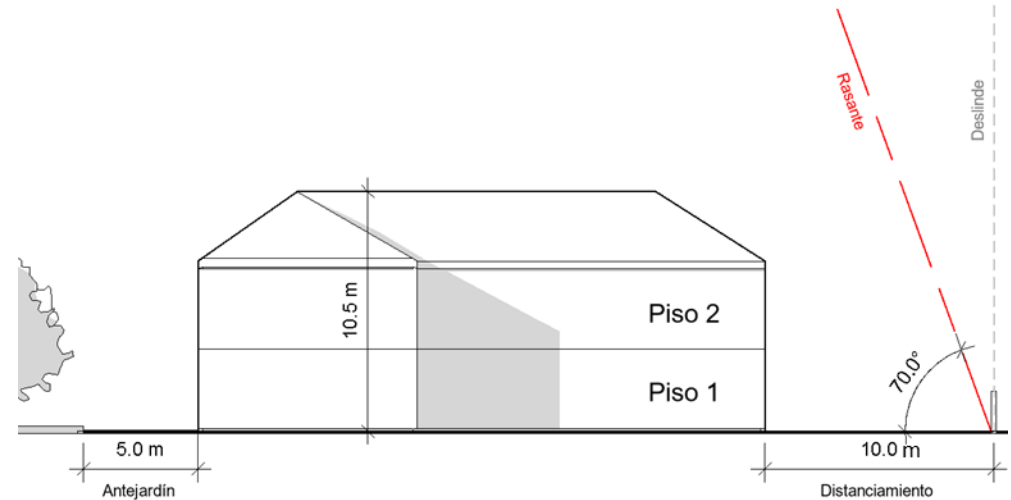

ZONA HABITACIONAL EXCLUSIVA 2 PISOS DESARROLLO CONTROLADO 3

CONDICIONES DE SUBDIVISIÓN Y/O EDIFICACIÓN

Densidad Bruta Máxima	8 hab/ha
Superficie de Subdivisión Predial Mínima	5000
Sistemas de Agrupamiento	Aislado
Altura máxima de edificación	2 pisos y 10,5 m
Altura máxima de edificación continua	N/A
Retranqueo	N/A
Profundidad máxima de edificación continua	N/A
Coefficiente de ocupación de suelo	0,1
Coefficiente de constructibilidad	0,1
Antejardín	5 m
Rasantes	OGUC
Distanciamiento	10 m
Adosamiento	OGUC

CONDICIONES CON INCENTIVOS

Normas Urbanísticas	Incentivo 5: Manejo Sustentable de Laderas	Incentivo 8: Certificación de Vivienda Sustentable	Sumatoria de incentivos 5+8
Densidad Bruta Máxima	12 hab/ha	10 hab/ha	14 hab/ha
Coefficiente de ocupación de suelo	0,2	0,12	0,24
Coefficiente de constructibilidad	0,2	0,12	0,24