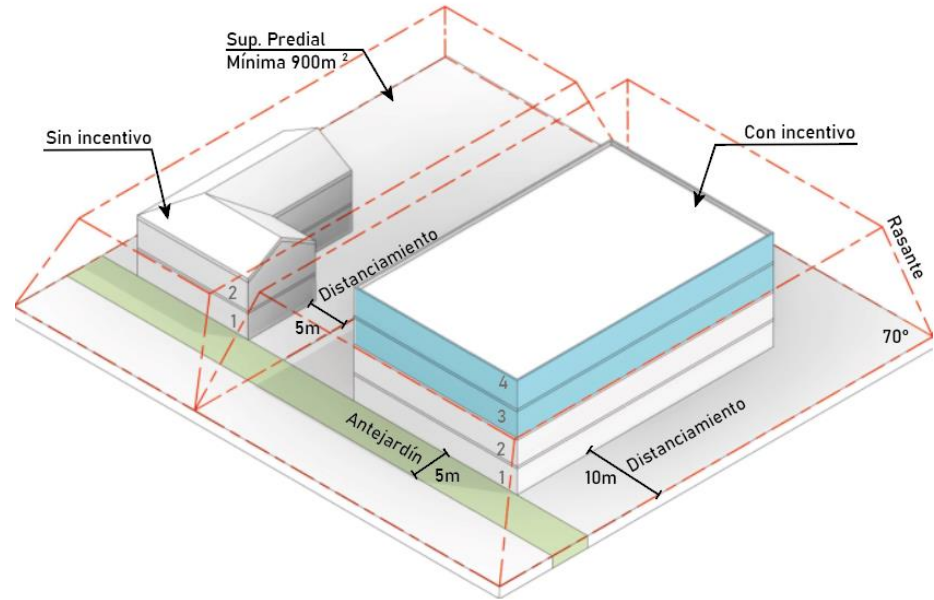

ZONA HABITACIONAL EXCLUSIVA 4 PISOS DENSIDAD MEDIA (a)

CONDICIONES DE SUBDIVISIÓN Y/O EDIFICACIÓN

Densidad Bruta Máxima	40 hab/ha
Superficie de Subdivisión Predial Mínima	900 m ²
Sistemas de Agrupamiento	Aislado
Altura máxima de edificación	2 pisos y 10,5 m
Altura máxima de edificación continua	N/A
Retranqueo	N/A
Profundidad máxima de edificación continua	N/A
Coefficiente de ocupación de suelo	0,35
Coefficiente de constructibilidad	0,4
Antejardín	5 m
Rasantes	OGUC
Distanciamiento	5 m
Adosamiento	N/A

CONDICIONES CON INCENTIVOS

Tipo de Norma	Incentivo	
	Incentivo 2: Espacios Abiertos al Uso o Tránsito Público	Incentivo 7: Soterramiento de Cableado
Densidad Bruta Máxima	300 hab/ha	400 hab/ha
Superficie de Subdivisión Predial Mínima	900 m ²	900 m ²
Sistemas de Agrupamiento	Aislado	Aislado
Altura máxima de edificación	4 pisos y 14 m	4 pisos y 14 m
Altura máxima de edificación continua	N/A	N/A
Retranqueo	N/A	N/A
Profundidad máxima de edificación continua	N/A	N/A
Coefficiente de ocupación de suelo	0,5	0,5
Coefficiente de constructibilidad	1	1,5
Antejardín	5 m	5 m
Rasantes	OGUC	OGUC
Distanciamiento	10 m	10 m
Adosamiento	N/A	N/A

ZONA HABITACIONAL EXCLUSIVA 4 PISOS DENSIDAD MEDIA (a)

USO	CLASE	
Residencial	Vivienda	Permitido
	Hospedaje	Permitido
	Hogares de Acogida	Parcial
Equipamiento	Científico	Prohibido
	Comercio	Prohibido
	Culto y Cultura	Prohibido
	Deporte	Parcial
	Educación	Parcial
	Esparcimiento	Prohibido
	Salud	Prohibido
	Seguridad	Prohibido
	Servicios	Prohibido
	Social	Parcial
Actividades Productivas	Industrias	Prohibido
	Depósitos	Prohibido
	Talleres	Prohibido
	Almacenamiento y bodegaje	Prohibido
Infraestructura	Transporte	Prohibido
	Sanitaria	Prohibido
Espacio Público	Energética	Prohibido
Áreas verdes	BNUP	Permitido
	Públicas o Privadas	Permitido