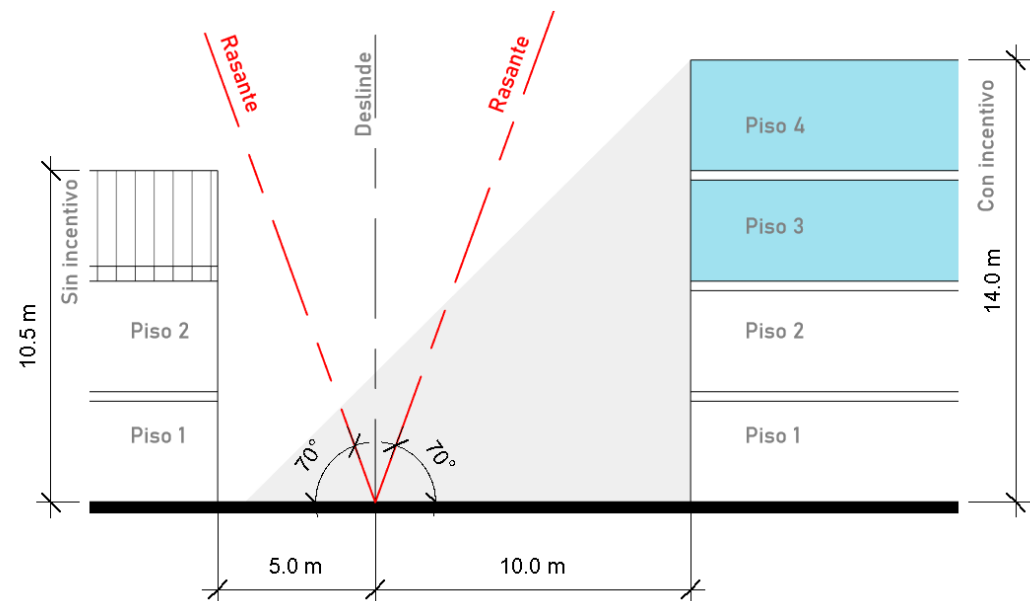

ZONA HABITACIONAL EXCLUSIVA 4 PISOS DENSIDAD MEDIA (a)

CONDICIONES DE SUBDIVISIÓN Y/O EDIFICACIÓN

Densidad Bruta Máxima	40 hab/ha
Superficie de Subdivisión Predial Mínima	900 m ²
Sistemas de Agrupamiento	Aislado
Altura máxima de edificación	2 pisos y 10,5 m
Altura máxima de edificación continua	N/A
Retranqueo	N/A
Profundidad máxima de edificación continua	N/A
Coefficiente de ocupación de suelo	0,35
Coefficiente de constructibilidad	0,4
Antejardín	5 m
Rasantes	OGUC
Distanciamiento	5 m
Adosamiento	N/A

CONDICIONES CON INCENTIVOS

Tipo de Norma	Incentivo	
	Incentivo 2: Espacios Abiertos al Uso o Tránsito Público	Incentivo 7: Soterramiento de Cableado
Densidad Bruta Máxima	300 hab/ha	400 hab/ha
Superficie de Subdivisión Predial Mínima	900 m ²	900 m ²
Sistemas de Agrupamiento	Aislado	Aislado
Altura máxima de edificación	4 pisos y 14 m	4 pisos y 14 m
Altura máxima de edificación continua	N/A	N/A
Retranqueo	N/A	N/A
Profundidad máxima de edificación continua	N/A	N/A
Coefficiente de ocupación de suelo	0,5	0,5
Coefficiente de constructibilidad	1	1,5
Antejardín	5 m	5 m
Rasantes	OGUC	OGUC
Distanciamiento	10 m	10 m
Adosamiento	N/A	N/A