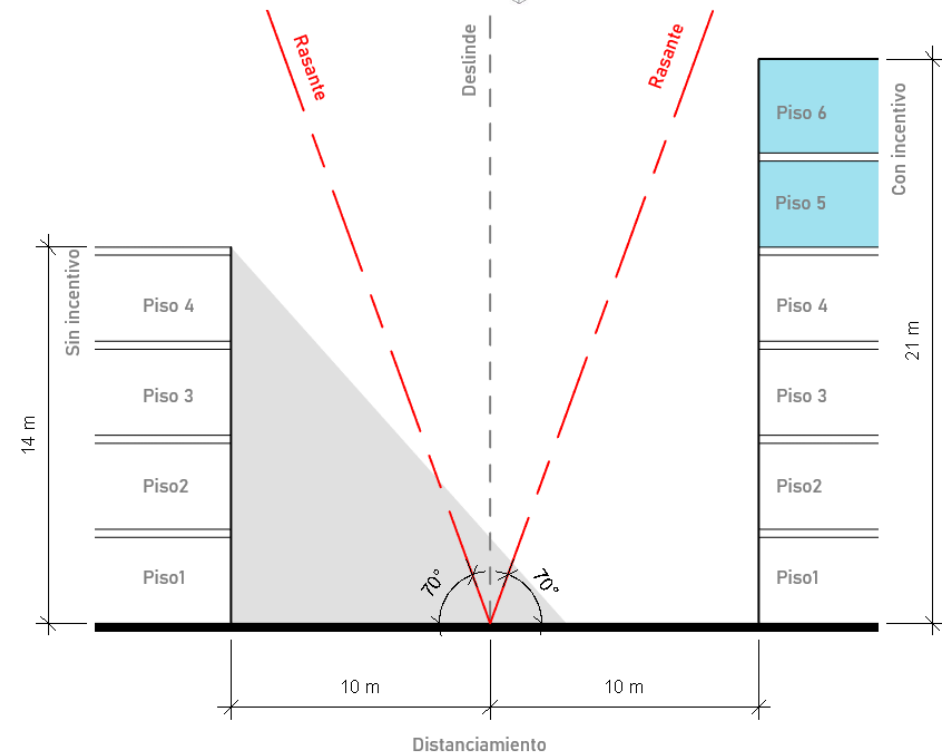

ZONA HABITACIONAL EXCLUSIVA 6 PISOS DENSIDAD ALTA

CONDICIONES DE SUBDIVISIÓN Y/O EDIFICACIÓN

Densidad Bruta Máxima	200 hab/ha
Superficie de Subdivisión Predial Mínima	1800 m ²
Sistemas de Agrupamiento	Aislado
Altura máxima de edificación	4 pisos y 14 m
Altura máxima de edificación continua	N/A
Retranqueo	N/A
Profundidad máxima de edificación continua	N/A
Coefficiente de ocupación de suelo	0,4
Coefficiente de constructibilidad	2
Antejardín	5 m
Rasantes	OGUC
Distanciamiento	10 m
Adosamiento	N/A

CONDICIONES CON INCENTIVOS

Normas Urbanísticas	Incentivo		
	Incentivo 1: Vivienda de Interés Público	Incentivo 7: Soterramiento de Cableado	Incentivo 3: Cesiones de Espacio Público
Densidad Bruta Máxima	750 hab/ha	750 hab/ha	450 hab/ha
Superficie de Subdivisión Predial Mínima	1800 m ²	1800 m ²	1800 m ²
Sistemas de Agrupamiento	Aislado	Aislado	Aislado
Altura máxima de edificación	6 pisos y 21 m	6 pisos y 21 m	5 pisos y 17,5 m
Altura máxima de edificación continua	N/A	N/A	N/A
Retranqueo	N/A	N/A	N/A
Coefficiente de ocupación de suelo	0,55	0,55	0,5
Coefficiente de constructibilidad	2,3	2,3	2,00