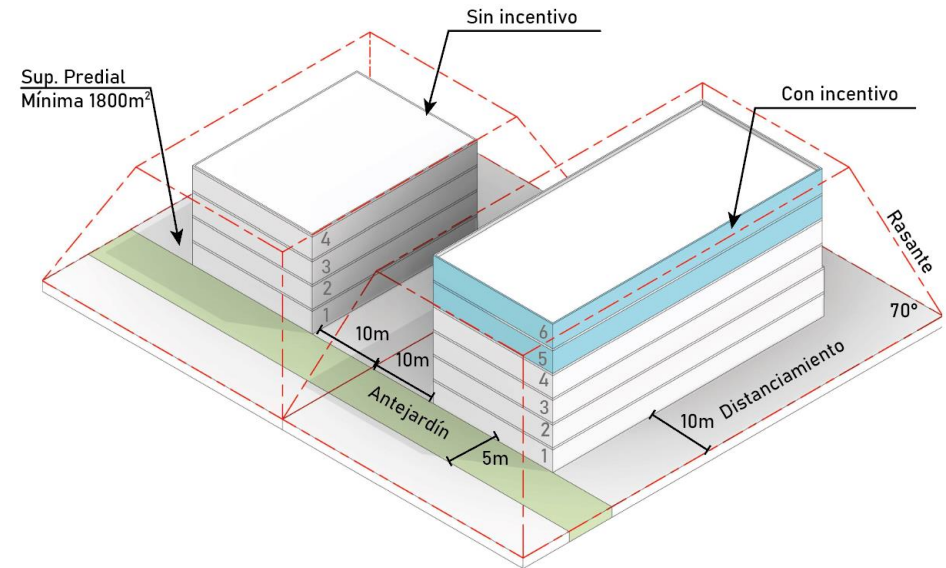

ZONA HABITACIONAL EXCLUSIVA 6 PISOS DENSIDAD ALTA

CONDICIONES DE SUBDIVISIÓN Y/O EDIFICACIÓN

Densidad Bruta Máxima	200 hab/ha
Superficie de Subdivisión Predial Mínima	1800 m ²
Sistemas de Agrupamiento	Aislado
Altura máxima de edificación	4 pisos y 14 m
Altura máxima de edificación continua	N/A
Retranqueo	N/A
Profundidad máxima de edificación continua	N/A
Coefficiente de ocupación de suelo	0,4
Coefficiente de constructibilidad	2
Antejardín	5 m
Rasantes	OGUC
Distanciamiento	10 m
Adosamiento	N/A

CONDICIONES CON INCENTIVOS

Normas Urbanísticas	Incentivo		
	Incentivo 1: Vivienda de Interés Público	Incentivo 7: Soterramiento de Cableado	Incentivo 3: Cesiones de Espacio Público
Densidad Bruta Máxima	750 hab/ha	750 hab/ha	450 hab/ha
Superficie de Subdivisión Predial Mínima	1800 m ²	1800 m ²	1800 m ²
Sistemas de Agrupamiento	Aislado	Aislado	Aislado
Altura máxima de edificación	6 pisos y 21 m	6 pisos y 21 m	5 pisos y 17,5 m
Altura máxima de edificación continua	N/A	N/A	N/A
Retranqueo	N/A	N/A	N/A
Coefficiente de ocupación de suelo	0,55	0,55	0,5
Coefficiente de constructibilidad	2,3	2,3	2,00

ZONA HABITACIONAL EXCLUSIVA 6 PISOS DENSIDAD ALTA

USO	CLASE	
Residencial	Vivienda	Permitido
	Hospedaje	Permitido
	Hogares de Acogida	Parcial
Equipamiento	Científico	Prohibido
	Comercio	Prohibido
	Culto y Cultura	Prohibido
	Deporte	Parcial
	Educación	Parcial
	Esparcimiento	Prohibido
	Salud	Prohibido
	Seguridad	Prohibido
	Servicios	Prohibido
	Social	Parcial
Actividades Productivas	Industrias	Prohibido
	Depósitos	Prohibido
	Talleres	Prohibido
	Almacenamiento y bodegaje	Prohibido
Infraestructura	Transporte	Prohibido
	Sanitaria	Prohibido
Espacio Público	Energética	Prohibido
Áreas verdes	BNUP	Permitido
	Públicas o Privadas	Permitido