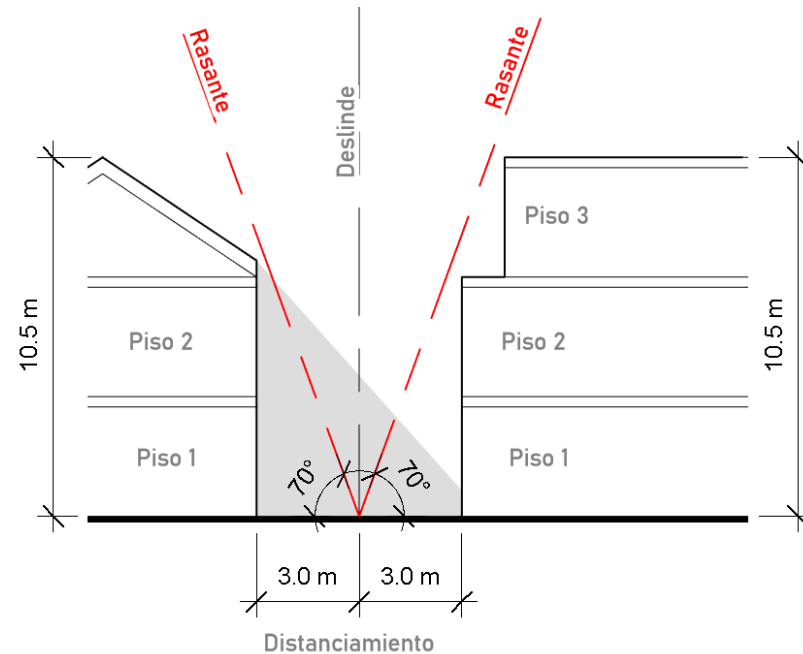

ZONA HABITACIONAL PREFERENTE 3 PISOS DENSIDAD BAJA 1

CONDICIONES DE SUBDIVISIÓN Y/O EDIFICACIÓN

Densidad Bruta Máxima	60 hab/ha
Superficie de Subdivisión Predial Mínima	700 m ²
Sistemas de Agrupamiento	Aislado
Altura máxima de edificación	3 pisos y 10,5 m
Altura máxima de edificación continua	N/A
Retranqueo	N/A
Profundidad máxima de edificación continua	N/A
Coefficiente de ocupación de suelo	0,35
Coefficiente de constructibilidad	0,6
Antejardín	5 m
Rasantes	OGUC
Distanciamiento	3 m
Adosamiento	OGUC

ZONA HABITACIONAL PREFERENTE 3 PISOS DENSIDAD BAJA 1

USO	CLASE	
Residencial	Vivienda	Permitido
	Hospedaje	Permitido
	Hogares de Acogida	Permitido
Equipamiento	Científico	Prohibido
	Comercio	Parcial
	Culto y Cultura	Parcial
	Deporte	Parcial
	Educación	Parcial
	Esparcimiento	Prohibido
	Salud	Prohibido
	Seguridad	Parcial
	Servicios	Prohibido
	Social	Permitido
	Actividades Productivas	Industrias
Depósitos		Prohibido
Talleres		Prohibido
Almacenamiento y bodegaje		Prohibido
Infraestructura	Transporte	Prohibido
	Sanitaria	Prohibido
Espacio Público	Energética	Prohibido
Áreas verdes	BNUP	Permitido
	Públicas o Privadas	Permitido