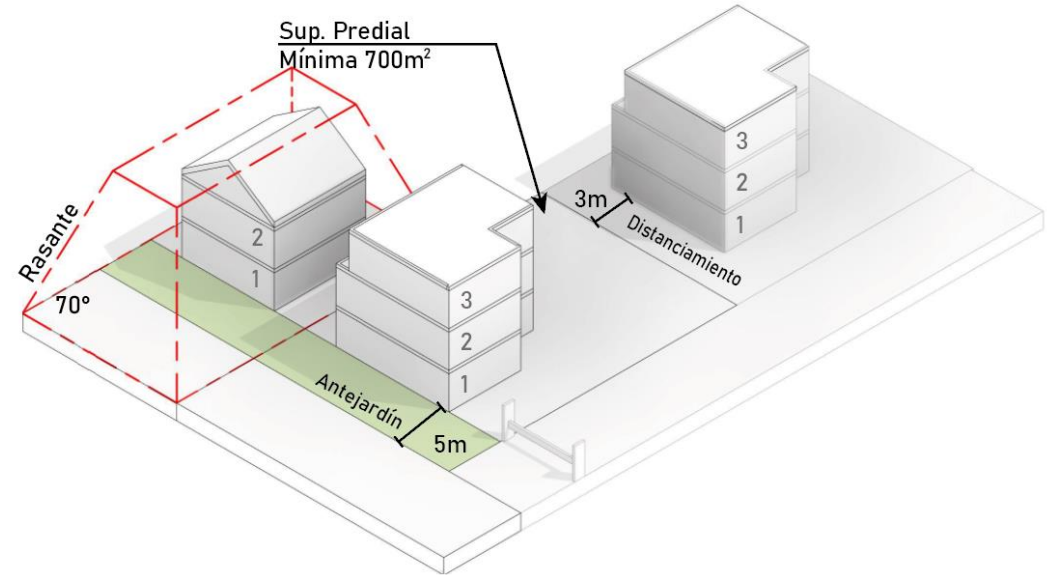

ZONA HABITACIONAL PREFERENTE 3 PISOS DENSIDAD BAJA 1

CONDICIONES DE SUBDIVISIÓN Y/O EDIFICACIÓN

Densidad Bruta Máxima	60 hab/ha
Superficie de Subdivisión Predial Mínima	700 m ²
Sistemas de Agrupamiento	Aislado
Altura máxima de edificación	3 pisos y 10,5 m
Altura máxima de edificación continua	N/A
Retranqueo	N/A
Profundidad máxima de edificación continua	N/A
Coefficiente de ocupación de suelo	0,35
Coefficiente de constructibilidad	0,6
Antejardín	5 m
Rasantes	OGUC
Distanciamiento	3 m
Adosamiento	OGUC

ZONA HABITACIONAL PREFERENTE 3 PISOS DENSIDAD BAJA 1

USO	CLASE	
Residencial	Vivienda	Permitido
	Hospedaje	Permitido
	Hogares de Acogida	Permitido
Equipamiento	Científico	Prohibido
	Comercio	Parcial
	Culto y Cultura	Parcial
	Deporte	Parcial
	Educación	Parcial
	Esparcimiento	Prohibido
	Salud	Prohibido
	Seguridad	Parcial
	Servicios	Prohibido
	Social	Permitido
	Actividades Productivas	Industrias
Depósitos		Prohibido
Talleres		Prohibido
Almacenamiento y bodegaje		Prohibido
Infraestructura	Transporte	Prohibido
	Sanitaria	Prohibido
Espacio Público	Energética	Prohibido
Áreas verdes	BNUP	Permitido
	Públicas o Privadas	Permitido