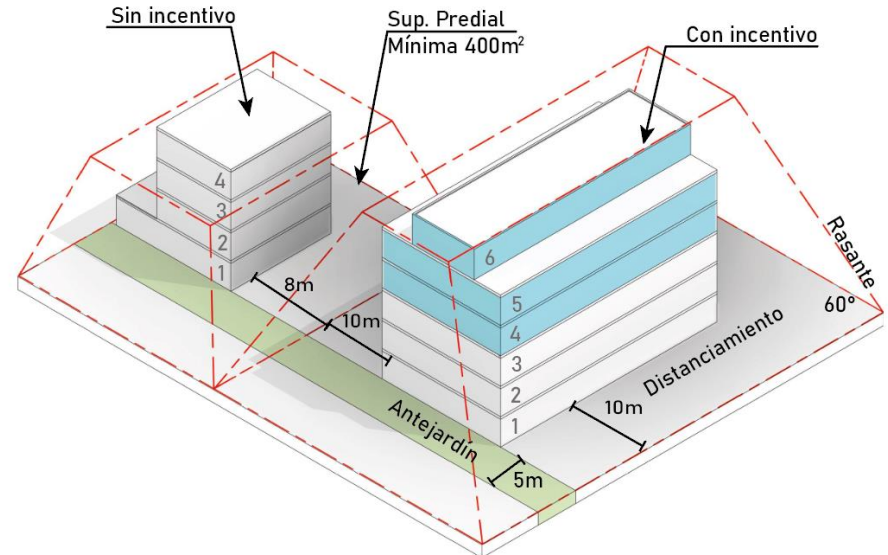

SUBZONA MIXTA 6 PISOS DENSIDAD ALTA (b)

CONDICIONES DE SUBDIVISIÓN Y/O EDIFICACIÓN

Densidad Bruta Máxima	220 hab/ha
Superficie de Subdivisión Predial Mínima	400 m ²
Sistemas de Agrupamiento	Aislado – Pareado – Continuo
Altura máxima de edificación	4 pisos y 14 m
Altura máxima de edificación continua	3 pisos y 10,5 m
Retranqueo	N/A
Profundidad máxima de edificación continua	50% del deslinde común
Coefficiente de ocupación de suelo	0,5
Coefficiente de constructibilidad	2
Antejardín	5 m
Rasantes	60°
Distanciamiento	8 m
Adosamiento	N/A

CONDICIONES CON INCENTIVOS

Normas Urbanísticas	Incentivo 6: Materialización de Ruta Peatonal
Densidad Bruta Máxima	700 hab/ha
Superficie de Subdivisión Predial Mínima	400 m ²
Altura máxima de edificación	6 pisos y 21 m
Coefficiente de ocupación de suelo	0,5
Coefficiente de constructibilidad	2,5
Distanciamiento	10 m
Adosamiento	N/A

SUBZONA MIXTA 6 PISOS DENSIDAD ALTA (b)

USO	CLASE	
Residencial	Vivienda	Permitido
	Hospedaje	Permitido
	Hogares de Acogida	Permitido
Equipamiento	Científico	Prohibido
	Comercio	Parcial
	Culto y Cultura	Parcial
	Deporte	Parcial
	Educación	Parcial
	Esparcimiento	Prohibido
	Salud	Parcial
	Seguridad	Parcial
	Servicios	Permitido
	Social	Permitido
Actividades Productivas	Industrias	Prohibido
	Depósitos	Prohibido
	Talleres	Prohibido
	Almacenamiento y bodegaje	Prohibido
Infraestructura	Transporte	Prohibido
	Sanitaria	Prohibido
Espacio Público	Energética	Prohibido
Áreas verdes	BNUP	Permitido
	Públicas o Privadas	Permitido