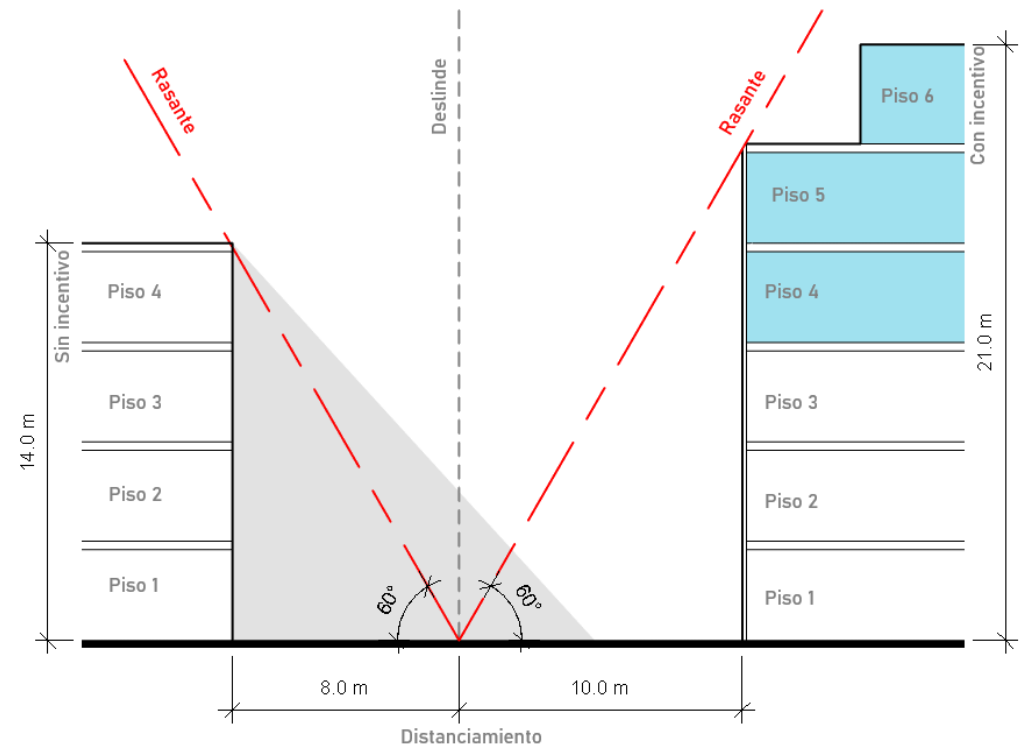

SUBZONA MIXTA 6 PISOS DENSIDAD ALTA (b)

CONDICIONES DE SUBDIVISIÓN Y/O EDIFICACIÓN

Densidad Bruta Máxima	220 hab/ha
Superficie de Subdivisión Predial Mínima	400 m ²
Sistemas de Agrupamiento	Aislado – Pareado – Continuo
Altura máxima de edificación	4 pisos y 14 m
Altura máxima de edificación continua	3 pisos y 10,5 m
Retranqueo	N/A
Profundidad máxima de edificación continua	50% del deslinde común
Coefficiente de ocupación de suelo	0,5
Coefficiente de constructibilidad	2
Antejardín	5 m
Rasantes	60°
Distanciamiento	8 m
Adosamiento	N/A

CONDICIONES CON INCENTIVOS

Normas Urbanísticas	Incentivo 6: Materialización de Ruta Peatonal
Densidad Bruta Máxima	700 hab/ha
Superficie de Subdivisión Predial Mínima	400 m ²
Altura máxima de edificación	6 pisos y 21 m
Coefficiente de ocupación de suelo	0,5
Coefficiente de constructibilidad	2,5
Distanciamiento	10 m
Adosamiento	N/A